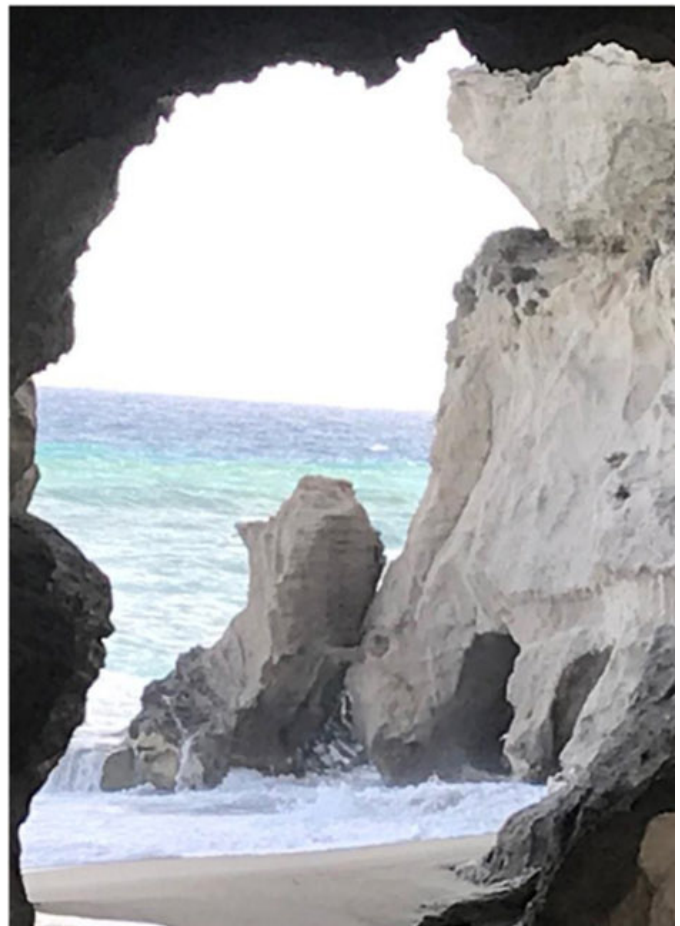

Bestattung Dellemann gegr. 1890, Tel. 05442-62373

Mitglied im
Kuratorium Bestattung