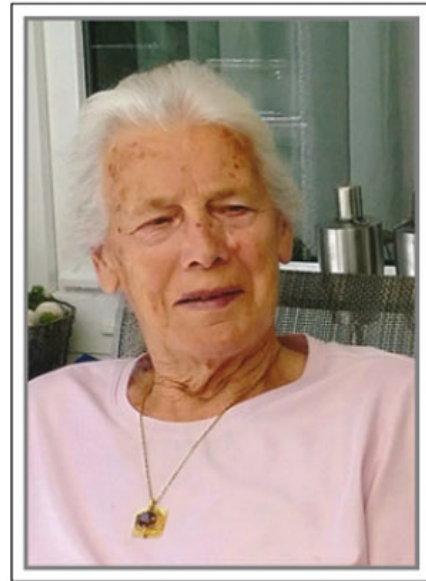

Zwei fleißige Hände ruhen,
ein gutes Herz steht still,
zwei liebe Augen schlafen nun,
wie es der Herrgott will.

IN LIEBER ERINNERUNG

Rosa Schmid

geborene Staudacher

13. 8. 1931 - 30. 9. 2023

Bestattung Dellemann gegr. 1890, Tel. 05442-62373