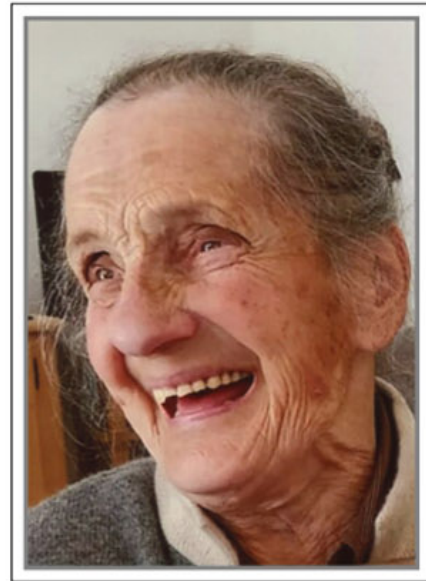

Wir wollen nicht trauern,
dass wir sie verloren haben,
sondern Gott danken,
dass wir mit ihr leben durften.

In lieber Erinnerung

Paula Schütz
geborene Schimpföfl

* 26. 11. 1932 † 9. 2. 2024

Bestattung Dellemann gegr. 1890, Tel. 05442-62373