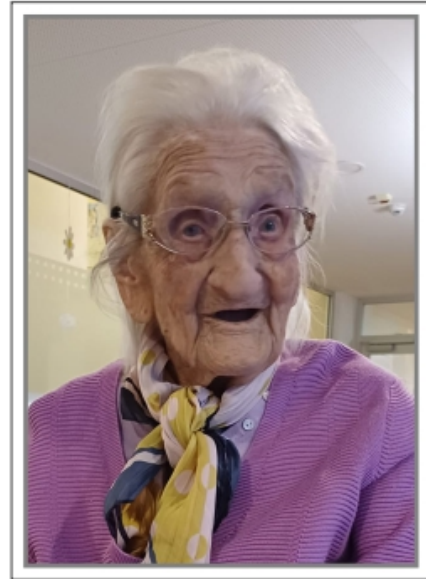

Wir klagen nicht,
wir danken,
dass sie solange bei uns war.

IN LIEBEVOLLER ERINNERUNG

Anna Mair
geborene Tschiderer

* 10. 3. 1924 † 16. 5. 2024

Bestattung Dellemann geg. 1890, Tel. 05442-62373

Mitglied im
Kuratorium Bestattung